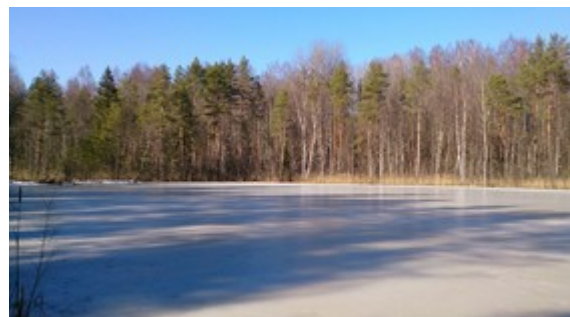

Продам загородную недвижимость

Территория: Ленинградская обл,
Лужский район,
Будилово д

Стоимость: rub 800 000

Объект: участок

участка: 564 соток

Комментарий: Участок сельхоз. назначения, граничащий с деревней Будилово. Рядом Спас-Которское озеро длиной 6 км. Также озеро и великолепный лес на границе участка. Есть грунтовая дорога. Электричество по границе. Интернет. Участок сухой, находится на возвышенности.

Все подробности по телефону.

#

Контакт: *хозяин*

телефон: (зарегистрируйтесь и войдите, чтобы увидеть), смотреть на сайте:

<https://lno-luzhskii.nndv.ru/zagorodnaia230755.aspx>

email (скрыт), отправить письмо через сайт:

<https://lno-luzhskii.nndv.ru/zagorodnaia230755pismo.aspx>

Размещено: с 07.04.18 11:13:52 до 07.04.19 11:13:52

Фото:

QR код (поднесите мобильный телефон для сканирования):