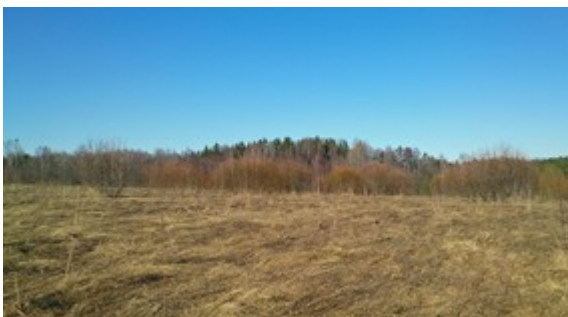

Продам загородную недвижимость

Территория: Ленинградская обл,
Лужский район,
Будилово д

Стоимость: rub 800 000

Объект: участок

участка: 564 соток

Комментарий: Участок сельхоз. назначения, граничащий с деревней Будилово. Рядом Спас-Которское озеро длиной 6 км. Также озеро и великолепный лес на границе участка. Есть грунтовая дорога. Электричество по границе. Интернет. Участок сухой, находится на возвышенности.

Все подробности по телефону.

#

Контакт: *хозяин*

телефон: (зарегистрируйтесь и войдите, чтобы увидеть), смотреть на сайте:

<https://lno-luzhskii.nndv.ru/zagorodnaia230755.aspx>

email (скрыт), отправить письмо через сайт:

<https://lno-luzhskii.nndv.ru/zagorodnaia230755pismo.aspx>

Размещено: с 07.04.18 11:13:52 до 07.04.19 11:13:52

Фото:

QR код (поднесите мобильный телефон для сканирования):