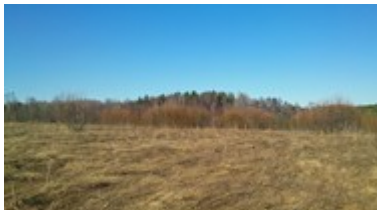

Продам загородную недвижимость

Территория: Ленинградская обл,
Лужский район,
Будилово д

Стоимость: rub 800 000

Объект: участок

участка: 564 соток

Комментарий: Участок сельхоз. назначения, граничащий с деревней Будилово. Рядом Спас-Которское озеро длиной 6 км. Также озеро и великолепный лес на границе участка. Есть грунтовая дорога. Электричество по границе. Интернет. Участок сухой, находится на возвышенности.

Все подробности по телефону.

#

Контакт: *хозяин*

телефон: (зарегистрируйтесь и войдите, чтобы увидеть), смотреть на сайте:

<http://lno-luzhskii.nndv.ru/zagorodnaia226126.aspx>

email (скрыт), отправить письмо через сайт:

<http://lno-luzhskii.nndv.ru/zagorodnaia226126pismo.aspx>

Размещено: с 05.12.17 13:12:38 до 05.12.18 13:12:38

Фото:

QR код (поднесите мобильный телефон для сканирования):